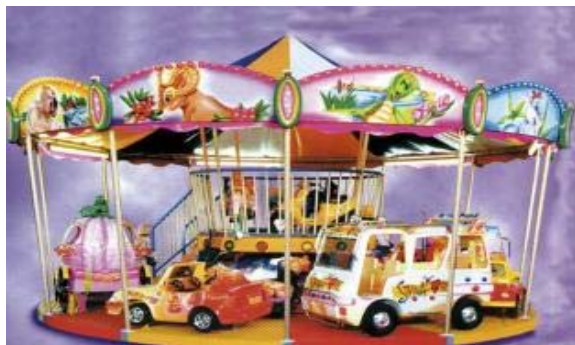

**Размер**

Ø6500 × 5000\* (мм)

\*Размер указан с зоной безопасности

**MERRY GO ROUND mod. 166****Производство Италия**

Яркая, красочная карусель, оснащенная иллюминацией является любимым аттракционом у детей до 8-ми лет. Комбинированная модель содержит лошадки и кареты для настоящих принцев и принцесс. Рассчитана на 20 человек.

**Размер**

Ø7500 × 6500\* (мм)

\*Размер указан с зоной безопасности

**MINI CARROUSEL****Производство Италия**

Красочная карусель - "Манеж", оснащена яркой иллюминацией. Является любимым аттракционом у детей до 8-ми лет. Аттракцион состоит из разных видов транспорта, рассчитан минимум 28 на человек.

**Размер**

Ø7500 × 4810\* (мм)

\*Размер указан с зоной безопасности

**KIDDIES PARADISE****Производство Италия**

Двухэтажная, яркая, красочная карусель - "Манеж", оснащенная иллюминацией является любимым аттракционом у детей до 8-ми лет. Атракцион состоит из разных видов транспорта, рассчитан минимум на 32 человека.

**Размер**

Ø8000 (мм)

\*Размер указан с зоной безопасности

**MERRY GO ROUND mod. 602****Производство Италия**

Яркая, красочная карусель, оснащенная иллюминацией является любимым аттракционом у взрослых и детей до 8-ми лет. Комбинированная модель содержит лошадки и кареты для настоящих принцев и принцесс. На 26 человек.