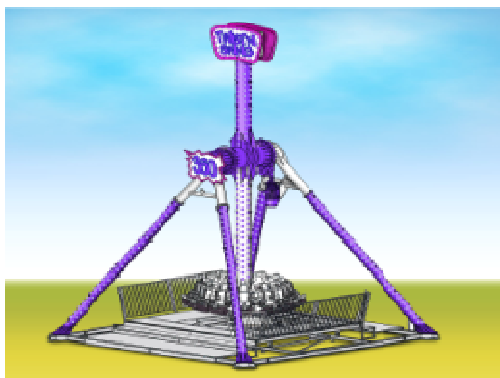

TWIST & SWING 360°

Производство Италия

Экстремальный и увлекательный аттракцион для подростков и взрослых. Угол подъема 360°. Возможны различные варианты дизайна. Рассчитан на 12 человек.

Размер

8800×9100×12500* (мм)

*Размер указан с зоной безопасности